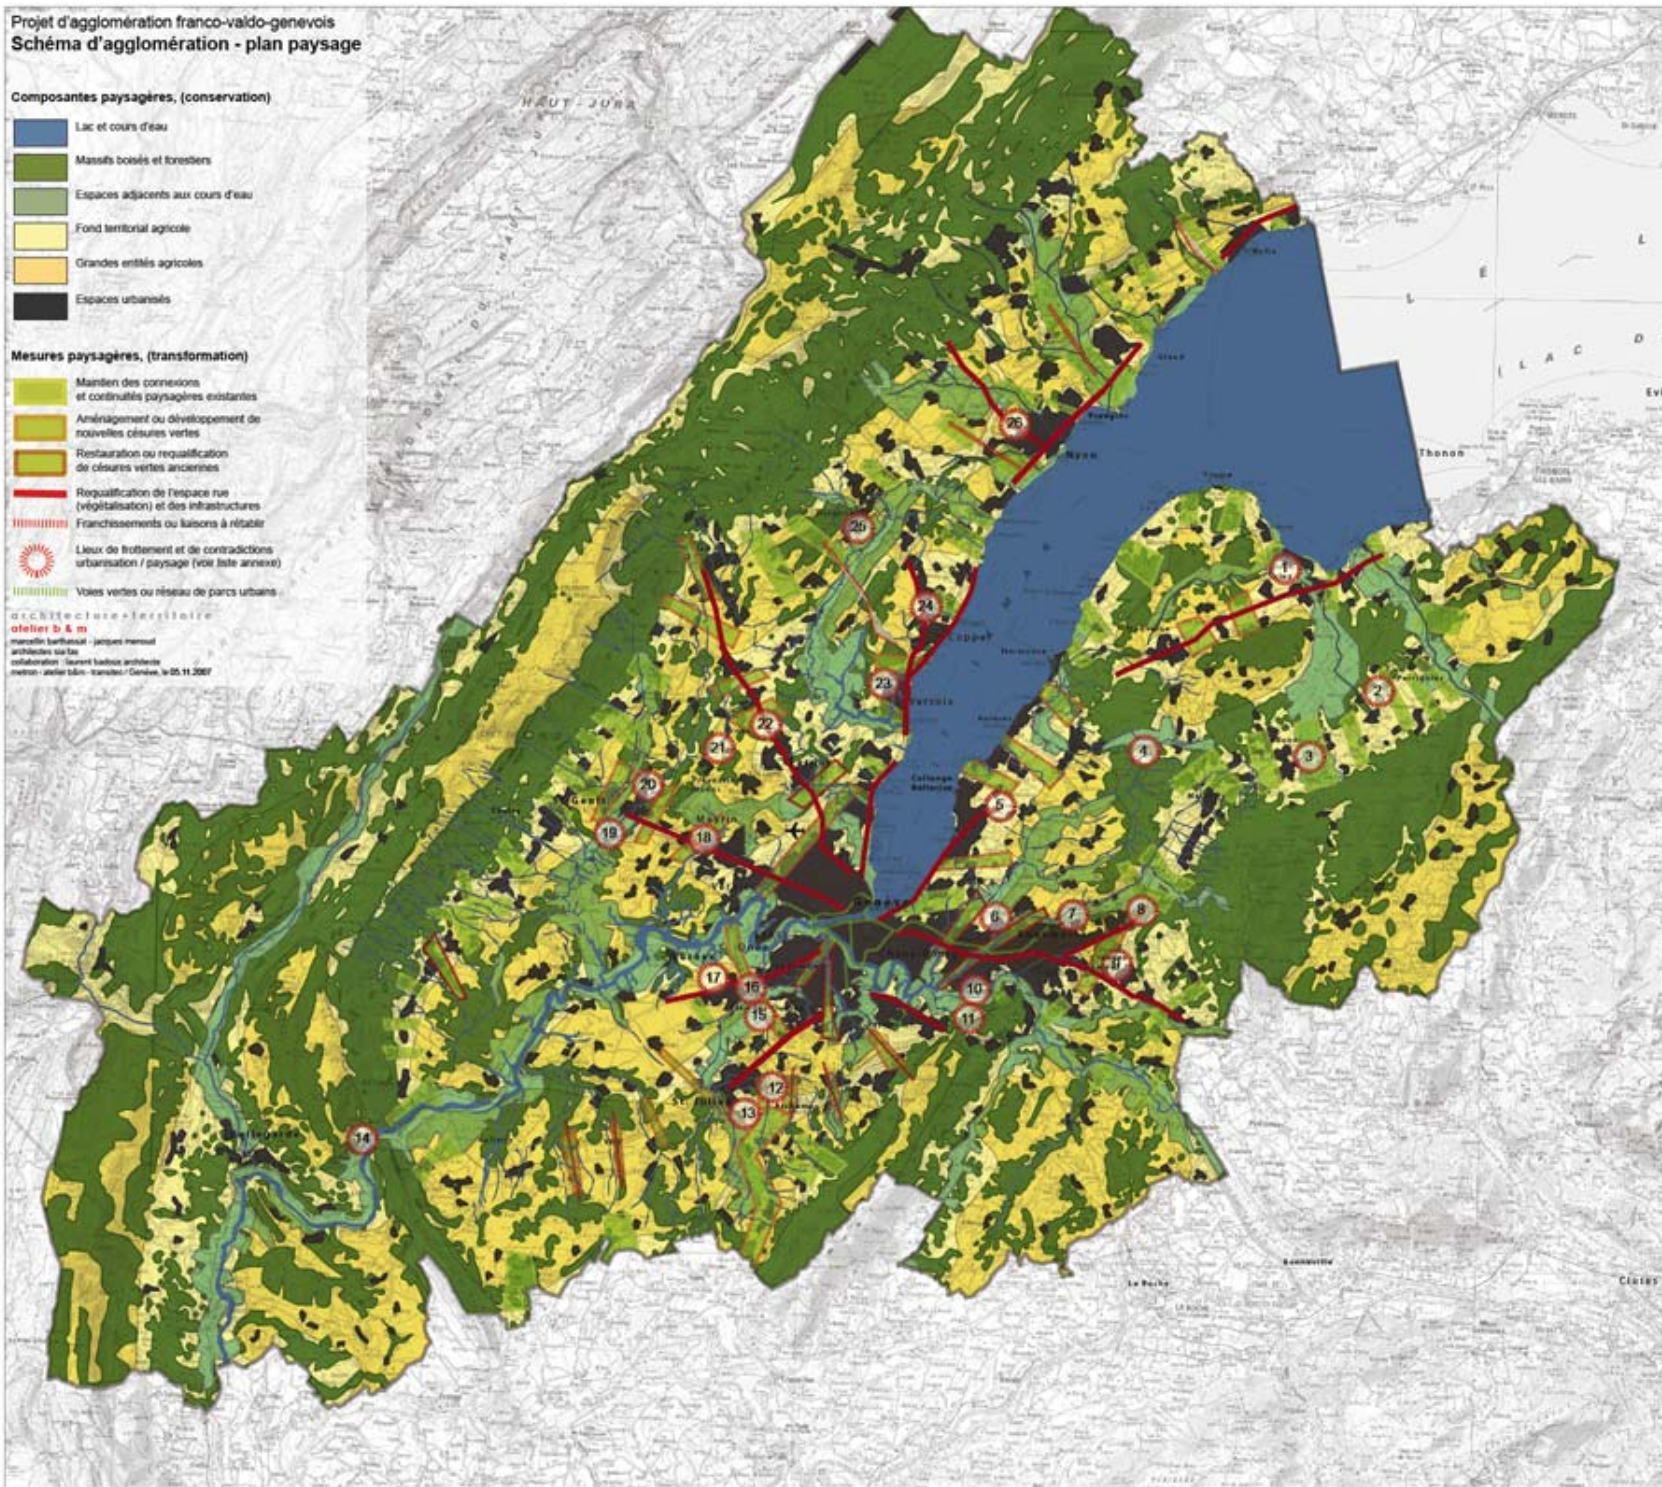

Projet d'agglomération franco-valdo-genevois
Schéma d'agglomération - plan paysage

Composantes paysagères, (conservation)

Mesures paysagères, (transformation)

Hydrographie